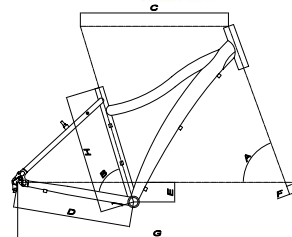

Trekking-5

- A - Head Angle: 70°
- B - Seat Angle: 73°
- C - Top Tube: 567mm
- D - Chain Stay: 450mm
- E - Bottom bracket: -75mm
- F - Offset: 45mm
- G - Wheelbase: 1072mm
- H - Size: 557,2 (18")

CHARACTERISTICS CARACTERÍSTICAS

- Frame/Chasis: Monty aluminium design./ Diseño aluminio Monty.
- 21 speed/21 velocidades
- Shifter/Mando de cambio: Microshift
- Freewheel/Piñón: New, 14/28T / Nuevo, 14/28D
- Seat/Sillín: With suspension, more comfortable / Con suspensión, más comfortable
- Grips/Puños: Ergonomic grips / Puños ergonómicos
- Carrier/Portabultos: Black finish / Acabado negro
- Kickstand/Caballote: Aluminium / Aluminio
- Head & rear light/Faro delantero y trasero
- Bike lock/bloqueador bicicleta
- Plastic fenders/Guardabarros en plástico

Ref.: 8450991

Specifications

- Frame: Monty design aluminum, 1-1/8 head.
- Fork: Aluminium. Suspension.
- Head set: Threaded type. 1-1/8".
- Stem: Aluminium, adjustable, black finish.
- Handlebar: Hi-ten. Double height.
- Brakes: Aluminium, V-Brake.
- BB Parts: Cartridge type.
- Crank: Aluminium, with chainwheelcover.
- Freewheel: Shimano MF-HG37 14/28T.
- Rear derailleur: Microshift RD-M35S 21 speeds. Front der.: Microshit FD-M20
- Rims: Aluminium, 700C x 38C.
- Tires: Kenda 700C x 38C. A/V tubes.
- Accessories: Kickstand alu., light front & rear, Bike lock, fenders and water bottle.

Especificaciones

- Cuadro: Diseño Monty aluminio, dirección 1-1/8.
- Horquilla: Aluminio. Suspensión.
- Dirección: Rosca. 1-1/8".
- Potencia: Aluminio, regulable, acabado negro.
- Manillar: Acero doble altura.
- Frenos: V-Brake Aluminio.
- Pedalier: Tipo cartucho.
- Bielas: Aluminio con protector de plato.
- Piñón: Shimano MF-HG37 14/28D.
- Cambio: Microshift RD-M35S 21 vel. Desviador: Microshit FD-M20
- Llantas: Aluminio, 700C x 38C.
- Neumáticos: Kenda 700C x 38C. Cámara A/V.
- Accesorios: Caballote alu., luz del. y tras., bloqueador rueda tras., guardabarros y bidón de agua.