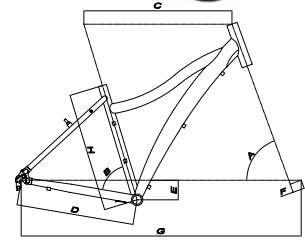

Trekking-7

- A - Head Angle: 70°
- B - Seat Angle: 73°
- C - Top Tube: 567mm
- D - Chain Stay: 450mm
- E - Bottom bracket: -75mm
- F - Offset: 45mm
- G - Wheelbase: 1072mm
- H - Size: 457,2 (18")

CHARACTERISTICS CARACTERÍSTICAS

- Frame / Chasis: Monty aluminium design./ Diseño Monty aluminio.
- 24 speed / 24 velocidades
- Shifter / Mando de cambio: Microshift
- Freewheel / Piñón: New, 11/30T / Nuevo, 11/30D
- Seat / Sillín: With suspension, more comfortable / Con suspensión, más confortable
- Grips / Puños: Ergonomic grips / Puños ergonómicos
- Carrier / Portabultos: Black finish / Acabado negro
- Kickstand / Caballete: Aluminium / Aluminio
- Head & rear light / Faro delantero y trasero
- Bike lock / Bloqueador bicicleta
- Plastic fenders / Guardabarros en plástico

Ref.: 8470991

Specifications

- Frame: Monty design aluminum, 1-1/8 head.
- Suspension: Aluminium.
- Head set: Threaded type, 1-1/8".
- Stem: Aluminium, adjustable, black finish.
- Handlebar: Hi-ten. Double height.
- Brakes: Aluminium, V-Brake.
- BB Parts: Cartridge type.
- Crank: Aluminium, with chainwheelcover.
- Freewheel: Shimano 8 CS-HG30-8i 11/30.
- Rear derailleur: Microshift RD-M55S 24 speeds. Front der.: Microshift FD-M40
- Rims: Aluminium, 700C x 38C.
- Tires: Kenda 700C x 38C. A/V tubes.
- Accessories: Kickstand alu., light front & rear, bike lock, fenders and water bottle.

Especificaciones

- Cuadro: Diseño Monty aluminio, dirección 1-1/8.
- Suspensión: Aluminio.
- Dirección: Rosca, 1-1/8".
- Potencia: Aluminio, regulable, acabado negro.
- Manillar: Acero doble altura.
- Frenos: V-Brake Aluminio.
- Pedalier: Tipo cartucho.
- Bielas: Aluminio con protector de plato.
- Piñón: Shimano 8 CS-HG30-8i 11/30.
- Cambio: Microshift RD-M55S 24 vel. Desviador: Microshift FD-M40
- Llantas: Aluminio, 700C x 38C.
- Neumáticos: Kenda 700C x 38C. Cámara A/V.
- Accesorios: Caballete alu., luz del. y tras., bloqueador rueda tras., guardabarros y bidón de agua.