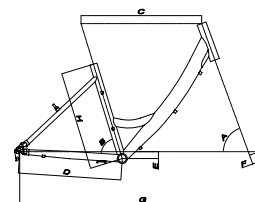

# Trekking-3

open

- A - Head Angle: 70°
- B - Seat Angle: 73°
- C - Top Tube: 528mm
- D - Chain Stay: 450mm
- E - Bottom bracket: -30mm
- F - Offset: 45mm
- G - Wheelbase: 1047mm
- H - Size: 422.5(16,5")

**CHARACTERISTICS**  
**CARACTERÍSTICAS**

- Frame/Chasis: Monty OPEN hi-ten design./ Diseño Monty ABIERTO hi-ten.
- 7 speed/7 velocidades
- Shifter/Mando de cambio: Microshift
- Freewheel/Piñón: New, 14/28T / Nuevo, 14/28D
- Seat/Sillin: With springs, more comfortable / Con muelles, más comfortable
- Carrier/Portabultos: Black finish / Acabado negro
- Kickstand/Caballote: Steel/ Acero
- Plastic fenders/Guardabarros en plástico

Ref.: 8430933

**Specifications**

- Frame: Monty OPEN design hi-ten, 1-1/8 head.
- Fork: Steel, black finish.
- Head set: Threaded type. 1-1/8".
- Stem: Steel, black finish.
- Handlebar: Hi-ten. Double height.
- Brakes: Aluminium. V-Brake.
- BB Parts: Steel.
- Cranks: Steel 170x46T. with chainwheelcover.
- Freewheel: Shimano MF-HG37 14/28T.
- Rear derailleur: Microshift RD-M35S 7speeds.
- Rims: Aluminium. 26" x 1.50 x 36H.
- Tires: Kenda 26"x1.50. A/V tubes.
- Accessories: Kickstand, carrier, fenders and water bottle.

**Especificaciones**

- Cuadro: Diseño Monty ABIERTO hi-ten, dirección 1-1/8.
- Horquilla: Acero, acabado negro.
- Dirección: Rosca. 1-1/8".
- Potencia: Acero, acabado negro.
- Manillar: Acero doble altura.
- Frenos: V-Brake Aluminio.
- Pedalier: Acero.
- Bielas: Acero 170x46D con protector de plato.
- Piñón: Shimano MF-HG37 14/28D.
- Cambio: Microshift RD-M35S 7vel.
- Llantas: Aluminio. 26" x 1.50 x 36H.
- Neumáticos: Kenda 26"x1.50. Cámara A/V.
- Accesorios: Caballote, portapaquetes, guardabarros y bidón de agua.