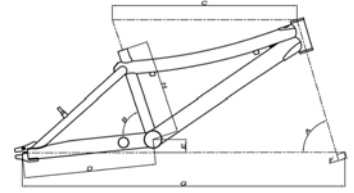

# SIDNEY SIDNEY 103

- A - Head Angle: 73°
- B - Seat Angle: 75°
- C - Top Tube: 388mm
- D - Chain Stay: 311.15mm
- E - Bottom bracket: 32mm
- F - Offset: 40mm
- G - Wheelbase: 728mm
- H - Size: 203.2 (8")

## Specifications

- Frame: Hi-Ten. 1". Tig plus.
- Fork: Hi-Ten. Blades 25.4mm. 100mm wide.
- Head set: Threaded type 1"x24T.
- Stem: Aluminium/Hi-Ten. Dia.21.1, Bar bore 22.2mm. L110mm.
- Handlebar: Hi-Ten. L500mm. Dia. 22,2mm.
- Brakes: V-Brake, Aluminium. Adjustable. Dual spring.
- BB Parts: 5/16"x9 bearings.
- Crank: Hi-Ten. L102mm.
- Chainwheel: 28T.
- Freewheel: 18T.
- Rims: Aluminium. 16"x1.50. Spokes 14Gx20.
- Tires: 16"x2.0. BMX type. Tubes AV.

## Especificaciones

- Cuadro: Hi-Ten. Tig plus.
- Horquilla: Acero. Brazos 25.4mm. Ancho 100mm.
- Dirección: Rosca.1"x24T.
- Potencia: Aluminio/Hi-Ten. Dia.21.1. Dia.Manillar 22.2mm. L110mm.
- Manillar: Acero. L500mm. Dia.22.2mm.
- Frenos: V-Brake. Aluminio. Ajustable. Doble muelle.
- Pedalier: Cojinetes 5/16"x9.
- Bielas: Acero. L102mm.
- Plato: 28D.
- Piñón: 18D.
- Llanías: Aluminio.16"x1.50. Radios 14Gx20.
- Neumáticos: 16"x2.0. Tipo BMX. Cámaras AV.