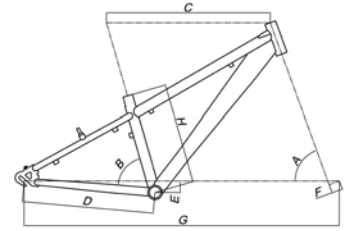

# KY7

- A - Head Angle: 70°
- B - Seat Angle: 74°
- C - Top Tube: 499mm
- D - Chain Stay: 400mm
- E - Bottom bracket: 35mm
- F - Offset: 33mm
- G - Wheelbase: 959.2mm
- H - Size: 304,8 (12")

### Specifications

- Frame: Monty. Aluminium 6061-T6.
- Fork: Suspension. Travel: 50mm. Spring pressure system.
- Head set: Threaded, 1".
- Stem: Hi-Ten. Dia.22.2x130mm. L65mm.
- Handlebar: Hi-Ten. L560mm. Rise 30mm. Dia 25.4x22.2 mm.
- Brakes: Aluminium. V-Brake. Brake lever: Aluminium.
- BB Parts: BSA 1.37x24T. Bearings 1/4x9.
- Crank: Forged. 42x34x24T. L152mm. with chain cover.
- Freewheel: Multi-freewheel. 14-28T. 7 speed.
- Rear derailleur: Shimano TX-30.
- Rims: Aluminium. 24"x1.50. Spokes 14Gx36
- Tires: 24"x2.0. Urban style. A/V tubes.

### Especificaciones

- Cuadro: Monty. Aluminio 6061-T6.
- Horquilla: Suspensión. Recorrido: 50mm. Sistema de muelle.
- Dirección: Roscada. 1"
- Potencia: Acero. Dia.22.2x130mm. L65mm.
- Manillar: Acero. L560mm. Altura 30mm. Dia.25.4x22.2.
- Frenos: Aluminio. V-Brake. Maneta freno: Aluminio.
- Pedalier: BSA 1.37x24T. Cojinetes 1/4x9.
- Bielas: Aluminio. 42x34x24D. L152mm.
- Piñón: Multi-piñón.14-28D. 7 velocidades.
- Cambio: Shimano TX-30.
- Llantas: Aluminio. 24"x1.50". Radios 14Gx36.
- Neumáticos: 24"x2.0. Estilo urban. Cámara A/V.