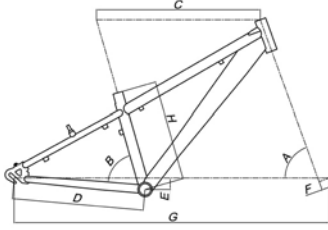

# KY8

kids & children

- A - Head Angle: 70°
- B - Seat Angle: 74°
- C - Top Tube: 551mm
- D - Chain Stay: 413mm
- E - Bottom bracket: 55mm
- F - Offset: 33mm
- G - Wheelbase: 1006.8mm
- H - Size: 330.2 (13")

### Specifications

- Frame: Monty, Aluminium 6061-T6.
- Fork: Suspension, Travel: 50mm, Spring pressure system.
- Head set: Threaded, 1".
- Stem: Hi-Ten, Dia. 22.2
- Handlebar: Hi-Ten, L560mm, Rise 30mm, Dia 25.4 x 22.2 mm.
- Brakes: Aluminium, V-Brake, Brake lever: Aluminium.
- BB Parts: BSA 1.37x24T, Bearings 1/4x9.
- Crank: Forged, 42x34x24T, L152mm.
- Freewheel: Multi-freewheel, 14-28T, 7 speed.
- Rear derailleur: Shimano TX-30.
- Rims: Aluminium, 26"x1.50", Spokes 14Gx36
- Tires: 26"x1.95, AV tubes.

### Especificaciones

- Cuadro: Monty, Aluminio 6061-T6.
- Horquilla: Suspensión, Recorrido: 50mm, Sistema de muelle.
- Dirección: Roscada, 1"
- Potencia: Hi-Ten, Dia. 22.2
- Manillar: Acero, L560mm, Altura 30mm, Dia. 25.4 x 22.2.
- Frenos: Aluminio, V-Brake, Maneta freno: Aluminio.
- Pedalier: BSA 1.37x24T, Cojinetes 1/4x9.
- Bielas: Acero, 42x34x24D L152mm.
- Piñón: Multi-piñón, 14-28D, 7 velocidades.
- Cambio: Shimano TX-30.
- Llantas: Aluminio, 26"x1.50", Radios 14Gx36.
- Neumáticos: 26"x1.95", Cámara AV.