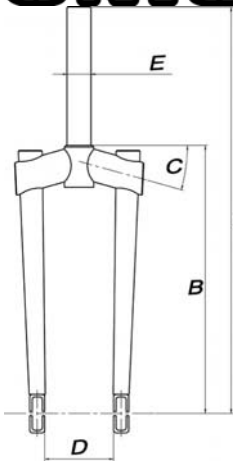

UNICYCLE

City & Trekking

- 20"
 A - Size: 450mm
 B - Height: 320mm
 C - Top tube angle:
 D - Wide: 75mm
 E - Seat tube: 25.4mm
- 24"
 A - Size: 490mm
 B - Height: 365mm
 C - Top tube angle:
 D - Wide: 75mm
 E - Seat tube: 25.4mm

20"/24" 4.96 (20") 5.58 (24")

Ref.: 20" 501A00
 24" 502A00

Specifications

- Frame: Hi-Ten, for 20" or 24" wheel.
- Hub: Steel, 28H. Finish C.P.
- Seat: Special design with steel protectors in both sides.
- Rim: Steel, 28 spokes.
- Tires: 20" or 24"
- Crank: Hi-Ten L127mm.
- Pedals: One piece. Thread: 9/16".

Especificaciones

- Cuadro: Acero. Para rueda de 20" o 24".
- Carrete: Acero, 28 Agujeros, cromado.
- Sillín: Diseño especial, con protectores de acero en ambos lados.
- Llantas: Acero, 28 radios.
- Neumáticos: 20" ó 24"
- Bielas: Acero L127mm.
- Pedales: En una pieza. Rosca 9/16".