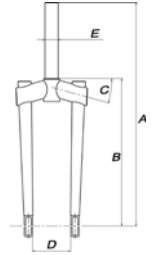

UNICYCLE TRIAL COTTERLESS CRANK

- A - Size: 485.7mm
- B - Height: 319.5mm
- C - Top tube angle: 15°
- D - Wide: 82mm
- E - Seat tube: 28.6mm

Biketrial

Disponible en acabado negro
Available in black finish

KG 6.440

Ref.: ■ 5040704
■ 5040700

Recommended use: Training.
Uso recomendado: Entrenamiento.

Specifications

- Frame: Hi-Ten Monty design, special for Trial.
 - Seat clamp: Aluminium double bolt. Black finish.
 - Hub: Hi-Ten, 36Holes, bearings: 17x40x12
 - Seat: Velo, Rugged traction top w/ rubberized panels. Chris Holm replica.
 - Rim: Aluminium. 19"-36H. Black finish.
 - Tire: Monty-Biketrial type. 19"x2.7.
 - Crank: Length: 140mm. Black finish.
 - Pedals: Aluminium. Black finish.
- AVAILABLE IN 2 COLORS:
CHROMED/ BLACK

Especificaciones

- Cuadro: Acero, diseño Monty especial para Trial.
 - Abrazadera sillín: Aluminio, doble tornillo. Color negro.
 - Carrete: Acero, 36 Agujeros, cojinetes: 17x40x12
 - Sillín: Velo, acabado en cuero. Replica Chris Holm.
 - Llanta: Aluminio. 19"-36T. Acabado negro.
 - Neumático: Monty-Biketrial. 19"x2.7
 - Bielas: Longitud: 140mm. Acabado negro.
 - Pedales: Aluminio. Color negro.
- DISPONIBLE EN DOS COLORES:
CROMADO / NEGRO